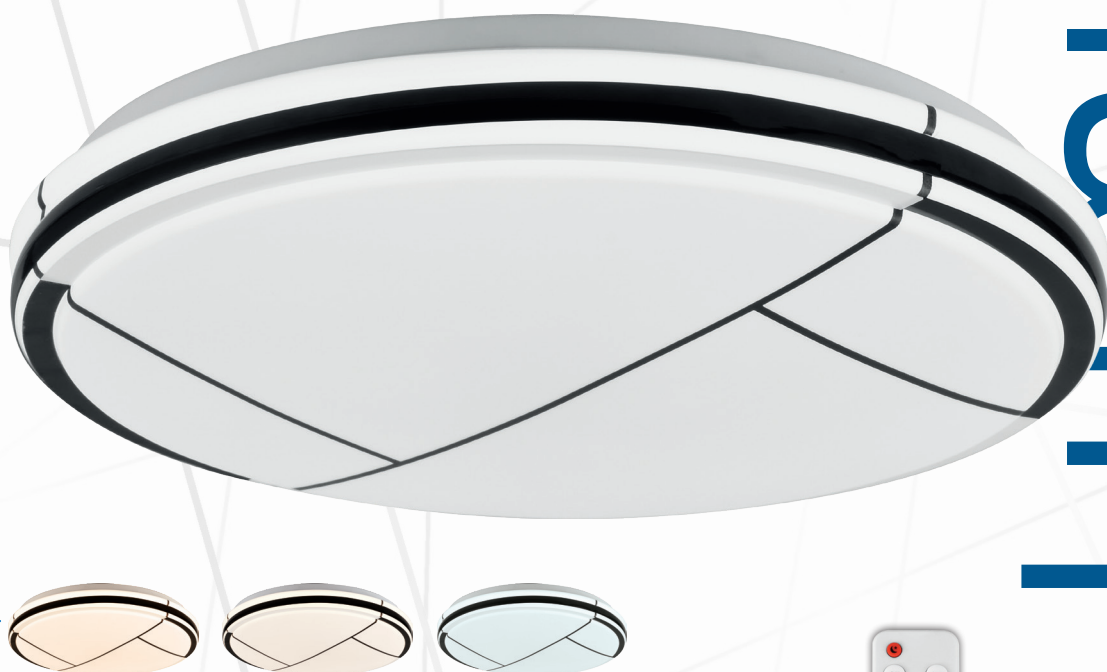

## MEDIANA

Новые интерьерные светильники серии MEDIANA с мощностью 48 Вт и 72 Вт от LuminArte®. Светильники станут украшением любого пространства. Современный эргономичный дизайн люстры позволяет сделать её эксклюзивным арт-объектом в вашей квартире или доме. Световой поток светильника можно регулировать пультом управления в диапазоне от 1000 до 3600 лм, а цветовую температуру от 3000-6500К.

режим  
«ночник»

свет без мерцания  
и UV излучения

равномерное  
освещение

регулировка  
яркости

регулировка  
цветовой  
температуры

ПУЛЬТ ДУ

СРОК СЛУЖБЫ 30 000 ЧАСОВ

НАПРЯЖЕНИЕ 230В. 50ГЦ