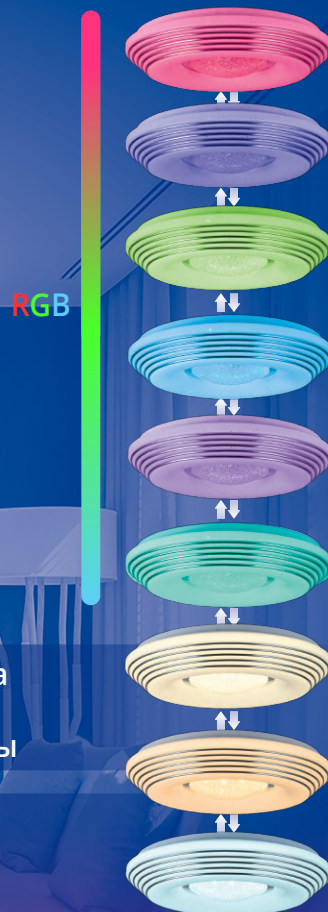

Lumin'arte®

SIRIUS-I

48 Вт

СВЕТИЛЬНИК
СВЕТОДИОДНЫЙ

CLL2848WRGB-SIRIUS-I

Регулировка
цветовой
температуры

Пульт ДУ

38 x 6 см

48 Вт

1000-4000 лм

230 В
~50 Гц

3000-6000 К
+ RGB

20

UV-FREE

Светильник не излучает вредного для глаз UV-спектра, светит мягким светом, без мерцания*

ВРЕМЯ РАБОТЫ >40 000 часов