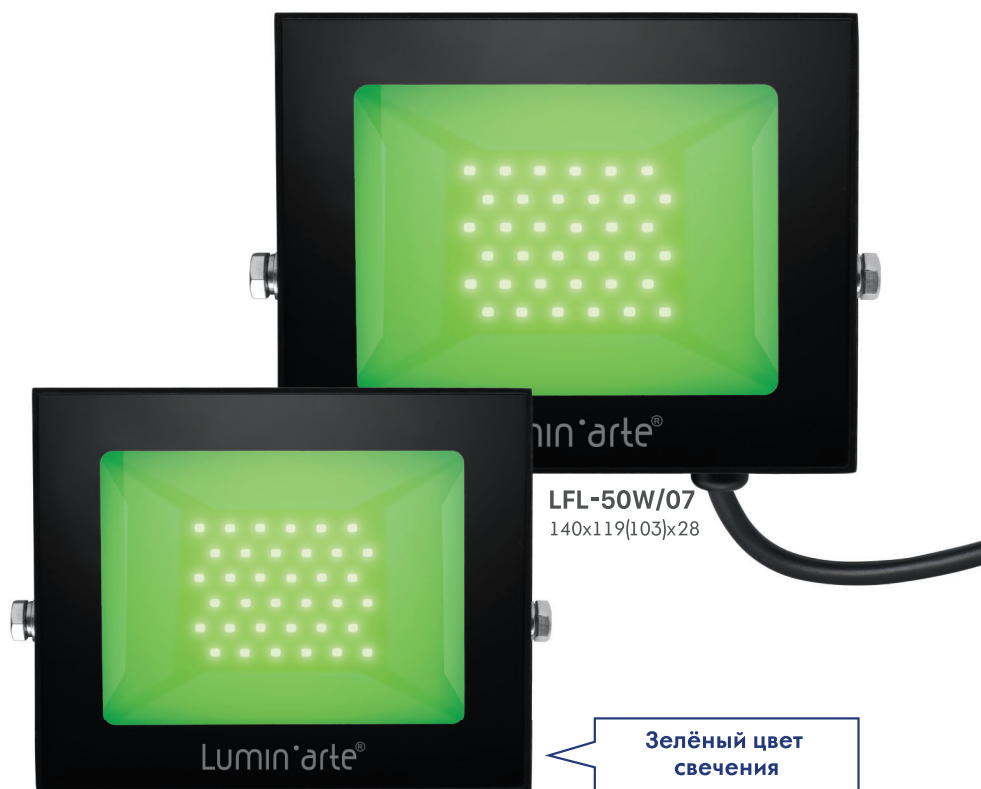

СВЕТОДИОДНЫЕ ПРОЖЕКТОРЫ

LFL07

Ультратонкий компактный прожектор серии LFL07 предназначен для акцентной подсветки фасадов зданий, садовых участков и архитектурных объектов.

~220-240 В,
50 Гц

>0,9

Ra≥75

120°

I класс
защиты

IK06

-40...+50°C

Y1

IP65

30 000 ч

2 года

LFL-50W/07
140x119(103)x28

Зелёный цвет
свечения

LFL-30W/07

112x93(83)x25

- КЛАПАН ВЫРАВНИВАНИЯ ДАВЛЕНИЯ
- КОМПАКТНЫЙ РАЗМЕР И НЕБОЛЬШАЯ МАССА ПОЗВОЛИТ РАЗМЕСТИТЬ ПРОЖЕКТОР НА ЛЮБОЙ ПОВЕРХНОСТИ
- ПРОДОЛЖИТЕЛЬНЫЙ СРОК СЛУЖБЫ И ОТСУТСТВИЕ НЕОБХОДИМОСТИ МЕНЯТЬ ЛАМПЫ
- УДОБНОЕ УНИВЕРСАЛЬНОЕ КРЕПЛЕНИЕ (ЛИРА) В КОМПЛЕКТЕ
- ЗАЩИТА ОТ ПЕРЕГРЕВА И СКАЧКОВ НАПРЯЖЕНИЯ