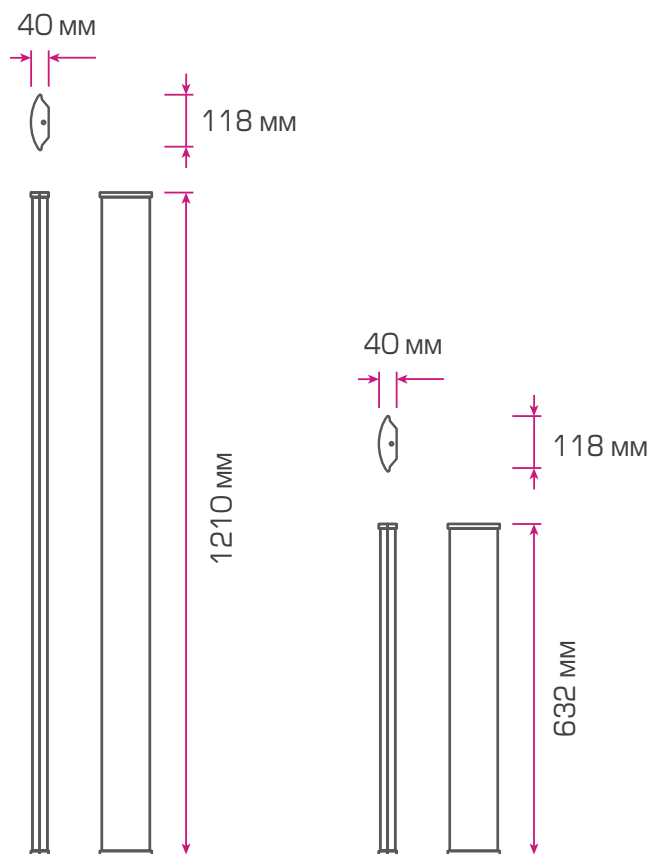

Накладной
или подвесной монтаж

Матовый
или прозрачный
рассеиватель

Подключение светильника

Сделано
в России

KCC