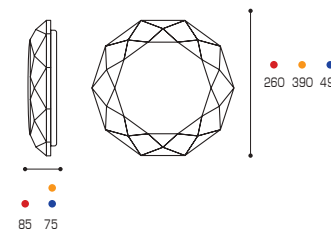

KVAZAR

A+

2 года гарантии

свет без мерцания

равномерное освещение

ПОДХОДИТ для натяжного потолка

Артикул	мощность, Вт	≡, Вт	световой поток, лм	цветовая т-ра, К	Ra	S, м²	габариты, мм	материалы	штрихкод
• C10LLW12W	12	2 x 60	960	6000	≥80	до 8	260 x 260 x 85	металл, пластик	4260529290016
• C10LLS12W	12	2 x 60	960	4000	≥80	до 8	260 x 260 x 85	металл, пластик	4260529295578
• C10LLW36W	36	3 x 60	2880	6000	≥80	до 20	390 x 390 x 75	металл, пластик	4262356473754
• C10LLS36W	36	3 x 60	2880	4000	≥80	до 20	390 x 390 x 75	металл, пластик	4262356474577
• CLL10	55	4 x 60	4400	6000	≥80	до 36	495 x 495 x 75	металл, пластик	4262356473761
• CLL13	55	4 x 60	4400	4000	≥80	до 36	495 x 495 x 75	металл, пластик	4262356474584