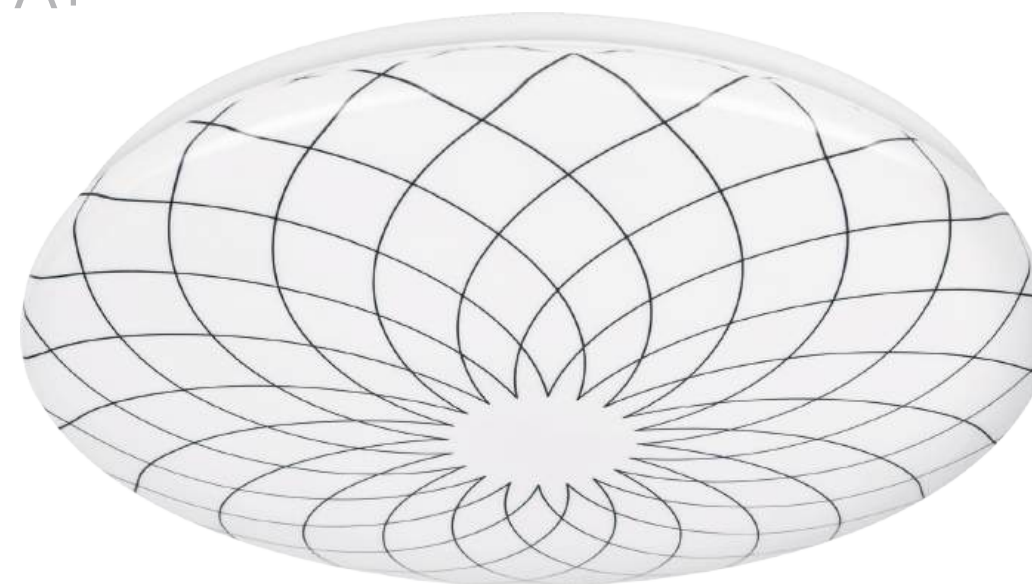

FLER

A+

2 года
гарантии

свет без
мерцания

равномерное
освещение

ПОДХОДИТ
для натяжного
потолка

Оригинальный внешний вид светильника FLER точно не оставит равнодушными ценителей стильных предметов интерьера. Белоснежный матовый рассеиватель светильника не желтеет со временем и дарит мягкий яркий свет. Насладитесь комфортным и безопасным освещением в комнате благодаря отсутствию пульсаций и UV-излучений.

4000 K

Артикул	мощность, Вт	≡, Вт	световой поток, лм	цветовая т-ра, К	Ra	S, м²	габариты, мм	φ основания, мм	материалы	штрихкод
C19LLS12W	12	2x60	900	4000	≥80	до 8	220 x 50	190	металл, пластик	4260741040642