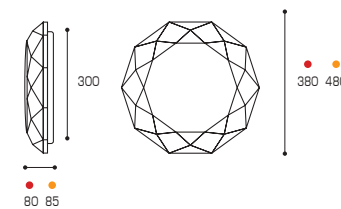

POLARIS

A+

Артикул	мощность, Вт	Ξ, Вт	световой поток, лм	цветовая т-ра, К	Ra	S, м²	габариты, мм	е основания, мм	материалы	штрихкод
• CLL2148W-POLARIS	48	5 x 60	1000...3600	3000...6500	≥80	до 24	380 x 80	300	металл, пластик	4260529295714
• CLL2172W-POLARIS	72	8 x 60	1000...5400	3000...6500	≥80	до 30	480 x 85	300	металл, пластик	4260529295738
CLL50	90	8 x 60	1000...6750	3000...6500	≥80	до 60	480 x 80	300	металл, пластик	4680614709399

2 года гарантии

регулировка цветовой температуры

регулировка яркости

свет без мерцания

равномерное освещение

Скошенные геометрические формы светильника POLARIS придутся по вкусу всем ценителям классического дизайна. Рассеиватель «звездное небо» естественно пропускает свет, а RGB-подсветка поможет разнообразить интерьер, добавив ему стильный акцент. Прочный рассеиватель при деформации возвращается в исходное состояние, что защищает светильник от сколов и трещин. Благодаря пульту ДУ вы можете создавать абсолютно любое настроение в комнате, а отсутствие пульсаций делает свет безопасным для ваших глаз.

4000K

6000K