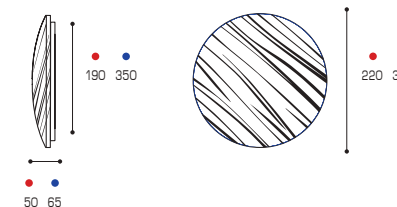

RIO

A+

2 года
гарантии

свет без
мерцания

равномерное
освещение

ПОДХОДИТ
для натяжного
потолка

Яркий, сочный и притягательный светильник так и просится в центр вашей комнаты, задавая настроение всему интерьеру! Стильное украшение для дома и акцентный элемент в дизайне комнаты — всё это RIO! Матовый рассеиватель возвращается в исходное состояние при деформации, что гарантирует безопасность при активных играх, например, в детской комнате. Свет без пульсаций и вредного UV-излучения создаёт приятное и безопасное освещение.

6000 K

Артикул	мощность, Вт	Ξ, Вт	световой поток, лм	цветовая т-ра, К	Ra	S, м²	габариты, мм	φ основания, мм	материалы	штрихкод
• C16LLW12W	12	2 x 60	900	6000	≥80	до 8	220 x 50	190	металл, пластик	4260693448510
• C16LLW36W	36	6 x 60	2700	6000	≥80	до 24	380 x 65	350	металл, пластик	4260693448534