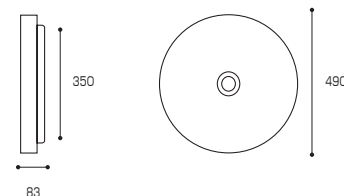

DAISY

A+

2 года
гарантии

регулировка
цветовой
температуры

регулировка
яркости

свет без
мерцания

равномерное
освещение

Артикул	мощность, Вт	≡, Вт	световой поток, лм	цветовая т-ра, К	Ra	S, м²	габариты, мм	в основания, мм	материалы	штрихкод
CLL54	90	5 x 60	1000..6750	3000..6500	≥80	до 58	490 x 83	350	металл, пластик	4680614709436