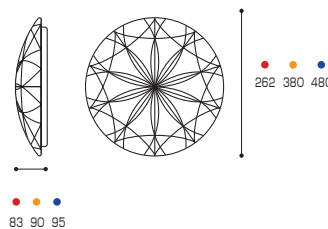

SALUTE

A+

2 года гарантии

свет без мерцания

равномерное освещение

подходит для натяжного потолка

Артикул	мощность, Вт	≡, Вт	световой поток, лм	цветовая т-ра, К	Ra	S, м²	габариты, мм	материалы	штрихкод
• C05LLW12W	12	2 x 60	960	6000	≥80	до 8	262 x 262 x 83	металл, пластик	4260375484812
• C05LLS12W	12	2 x 60	960	4000	≥80	до 8	262 x 262 x 83	металл, пластик	4262356477660
• CLL03	36	3 x 60	2880	6000	≥80	до 20	380 x 380 x 90	металл, пластик	4262356474133
• CLL04	36	3 x 60	2880	4000	≥80	до 20	380 x 380 x 90	металл, пластик	4262356477677
• CLL05	55	4 x 60	4400	6000	≥80	до 36	480 x 480 x 95	металл, пластик	4262356474140
• CLL09	55	4 x 60	4400	4000	≥80	до 36	480 x 480 x 95	металл, пластик	4262356477684