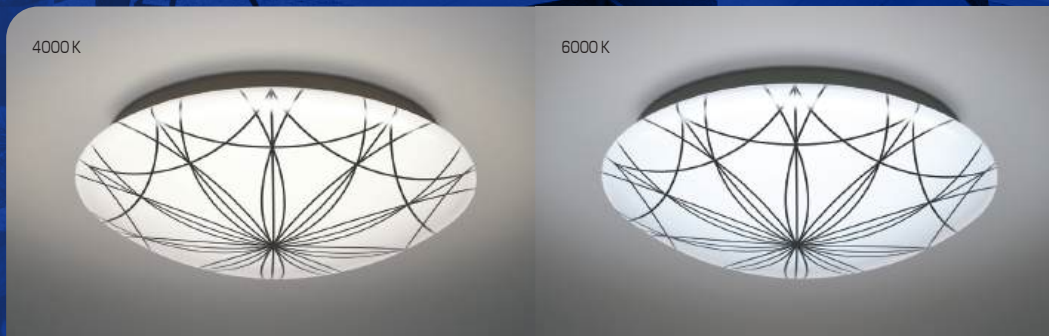

2 года
гарантии

свет без
мерцания

равномерное
освещение

ПОДХОДИТ
для натяжного
потолка

Перфекционистам и любителям геометрических линий и форм SALUTE точно придётся по душе, а его высокий световой поток подарит яркий и мягкий свет без тёмных зон. Матовый рассеиватель возвращается в исходное состояние при деформации, что удобно при монтаже, а также при активных детских играх.