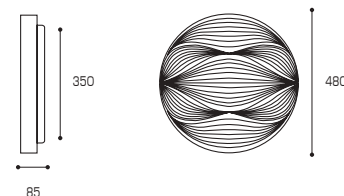

DUNE

A+

2 года
гарантии

регулировка
цветовой
температуры

регулировка
яркости

свет без
мерцания

равномерное
освещение

Артикул	мощность, Вт	≡, Вт	световой поток, лм	цветовая т-ра, К	Ra	S, м²	габариты, мм	ø основания, мм	материалы	штрихкод
CLL51	90	5 x 60	1000..6750	3000..6500	≥80	до 58	480 x 85	350	металл, пластик	4680614709405