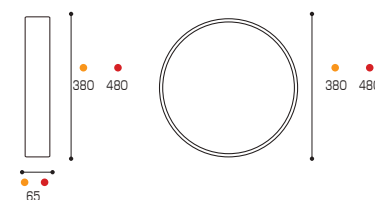

MACARON

A+

пульт ДУ

2 года
гарантии

регулировка
цветовой
температуры

регулировка
яркости

свет без
мерцания

равномерное
освещение

артикул	Вт	≡, Вт	световой поток, лм	цветовая температура, К	S, м²	габариты, мм	материал	штрихкод	цвет
• CLL56	60	5 x 60	1000..3600	3000..6500	до 38	380 x 65	металл, пластик	4680614740606	черный матовый
• CLL57	60	5 x 60	1000..3600	3000..6500	до 38	380 x 65	металл, пластик	4680614740583	белый матовый
• CLL58	80	6 x 60	1000..5400	3000..6500	до 46	480 x 65	металл, пластик	4680614740613	черный матовый
• CLL59	80	6 x 60	1000..5400	3000..6500	до 46	480 x 65	металл, пластик	4680614740590	белый матовый