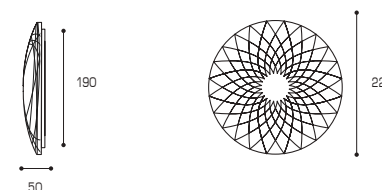

FLER

A+

2 года
гарантии

свет без
мерцания

равномерное
освещение

ПОДХОДИТ
для натяжного
потолка

Оригинальный внешний вид светильника FLER точно не оставит равнодушными ценителей стильных предметов интерьера. Белоснежный матовый рассеиватель светильника не желтеет со временем и дарит мягкий яркий свет. Насладитесь комфортным и безопасным освещением в комнате благодаря отсутствию пульсаций и UV-излучений.

4000 K

Артикул	мощность, Вт	≡, Вт	световой поток, лм	цветовая т-ра, К	Ra	S, м²	габариты, мм	φ основания, мм	материалы	штрихкод
C19LLS12W	12	2x60	900	4000	≥80	до 8	220 x 50	190	металл, пластик	4260741040642