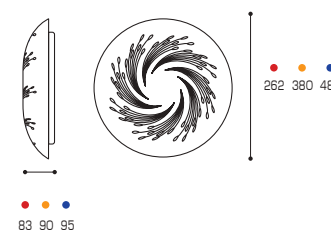

FIESTA

A+

Артикул	мощность, Вт	≡, Вт	световой поток, лм	цветовая т-ра, К	Ra	S, м²	габариты, мм	материалы	штрихкод
• C02LLW12W	12	2 x 60	960	6000	≥80	до 8	262 x 83	металл, пластик	4260375484751
• C02LLS12W	12	2 x 60	960	4000	≥80	до 8	262 x 83	металл, пластик	4260375486786
• C02LLW36W	36	3 x 60	2880	6000	≥80	до 20	380 x 90	металл, пластик	4262356473693
• C02LLS36W	36	3 x 60	2880	4000	≥80	до 20	380 x 90	металл, пластик	4262356474539
• CLL02	55	4 x 60	4400	6000	≥80	до 36	480 x 95	металл, пластик	4262356473709
• CLL12	55	4 x 60	4400	4000	≥80	до 36	480 x 95	металл, пластик	4262356474546

2 года
гарантии

свет без
мерцания

равномерное
освещение

ПОДХОДИТ
для натяжного
потолка