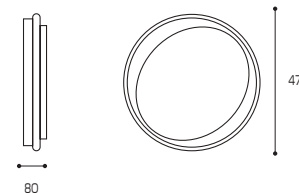

GELIOS

A+

2 года
гарантии

регулировка
цветовой
температуры

регулировка
яркости

свет без
мерцания

равномерное
освещение

Гармоничная форма светильника GELIOS и эксклюзивная технология рассеивателя с кристаллическими элементами обеспечивают необыкновенную яркость и красивую игру света. Блеск акрилового канта даёт эффект свечения «тысячи кристаллов». С помощью регулировки цветовой температуры вы можете создавать неповторимые световые решения для вашего интерьера.

4000K

6000K

Артикул	мощность, Вт	≡, Вт	световой поток, лм	цветовая т-ра, К	Ra	S, м²	габариты, мм	материалы	штрихкод
CLL40 72WGD-GELIOS	72	7 x 60	1000..5400	3000..6500	≥80	до 30	470 x 80	пластик, металл	4260747433479