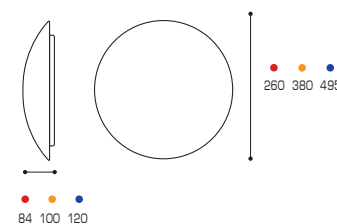

STARTREK

A+

2 года
гарантии

свет без
мерцания

равномерное
освещение

ПОДХОДИТ
для натяжного
потолка

Артикул	мощность, Вт	≡, Вт	световой поток, лм	цветовая т-ра, К	Ra	S, м²	габариты, мм	материалы	штрихкод
• C06LLW12W	12	2 x 60	960	6000	≥80	до 8	260 x 260 x 84	металл, пластик	4630015265932
• C06LLS12W	12	2 x 60	960	4000	≥80	до 8	260 x 260 x 84	металл, пластик	4260375486878
• C06LLW36W	36	3 x 60	2880	6000	≥80	до 20	380 x 380 x 100	металл, пластик	4262356473730
• C06LLS36W	36	3 x 60	2880	4000	≥80	до 20	380 x 380 x 100	металл, пластик	4262356474553
• CLL06	55	4 x 60	4400	6000	≥80	до 36	495 x 495 x 120	металл, пластик	4262356473747
• CLL16	55	4 x 60	4400	4000	≥80	до 36	495 x 495 x 120	металл, пластик	4262356474560