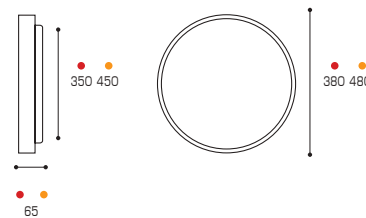

STARWOOD

A+

2 года гарантии

регулировка цветовой температуры

регулировка яркости

свет без мерцания

равномерное освещение

Артикул	мощность, Вт	≡, Вт	световой поток, лм	цветовая т-ра, К	Ra	S, м²	габариты, мм	е основания, мм	материалы	штрихкод
• CLL46	60	5 x 60	1000...4500	3000...6500	≥80	до 15	380 x 65	350	металл	4260760428155
• CLL47	90	6 x 60	1000...6750	3000...6500	≥80	до 25	480 x 65	450	металл	4260760428179