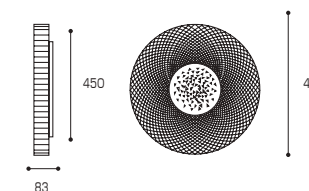

управление
со смартфона

пульт ДУ

Артикул	мощность, Вт	≡, Вт	световой поток, лм	цветовая т-ра, К	Ra	S, м²	габариты, мм	φ основания, мм	материалы	штрихкод
CLL55 70W RGB i-Link VIOLET	70	7 x 60	1000...5400	3000...6500 +RGB	≥80	до 32	490 x 83	450	металл, пластик	4680614709443