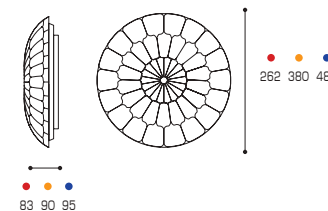

ANTIQUÉ

A+

2 года
гарантии

свет без
мерцания

равномерное
освещение

ПОДХОДИТ
для натяжного
потолка

Светодиодный светильник серии ANTIQUE от компании Lumin'arte®. Современные люстры высокого качества для освещения жилых пространств. Украсят стильно отделанную комнату, прихожую или спальню. Мощные и долговечные светодиоды работают без мерцания. Быстрый, удобный монтаж и подключение.

4000 K

6000 K

Артикул	мощность, Вт	≡, Вт	световой поток, лм	цветовая т-ра, К	Ra	S, м²	габариты, мм	материалы	штрихкод
• C01LLW12W	12	2 x 60	960	6000	≥80	до 8	262 x 262 x 83	металл, пластик	4260375484690
• C01LLS12W	12	2 x 60	960	4000	≥80	до 8	262 x 262 x 83	металл, пластик	4260375487295
• C01LLW36W	36	3 x 60	2880	6000	≥80	до 20	380 x 380 x 90	металл, пластик	4262356473716
• C01LLS36W	36	3 x 60	2880	4000	≥80	до 20	380 x 380 x 90	металл, пластик	4262356474515
• CLL01	55	4 x 60	4400	6000	≥80	до 36	480 x 480 x 95	металл, пластик	4262356473723
• CLL11	55	4 x 60	4400	4000	≥80	до 36	480 x 480 x 95	металл, пластик	4262356474522